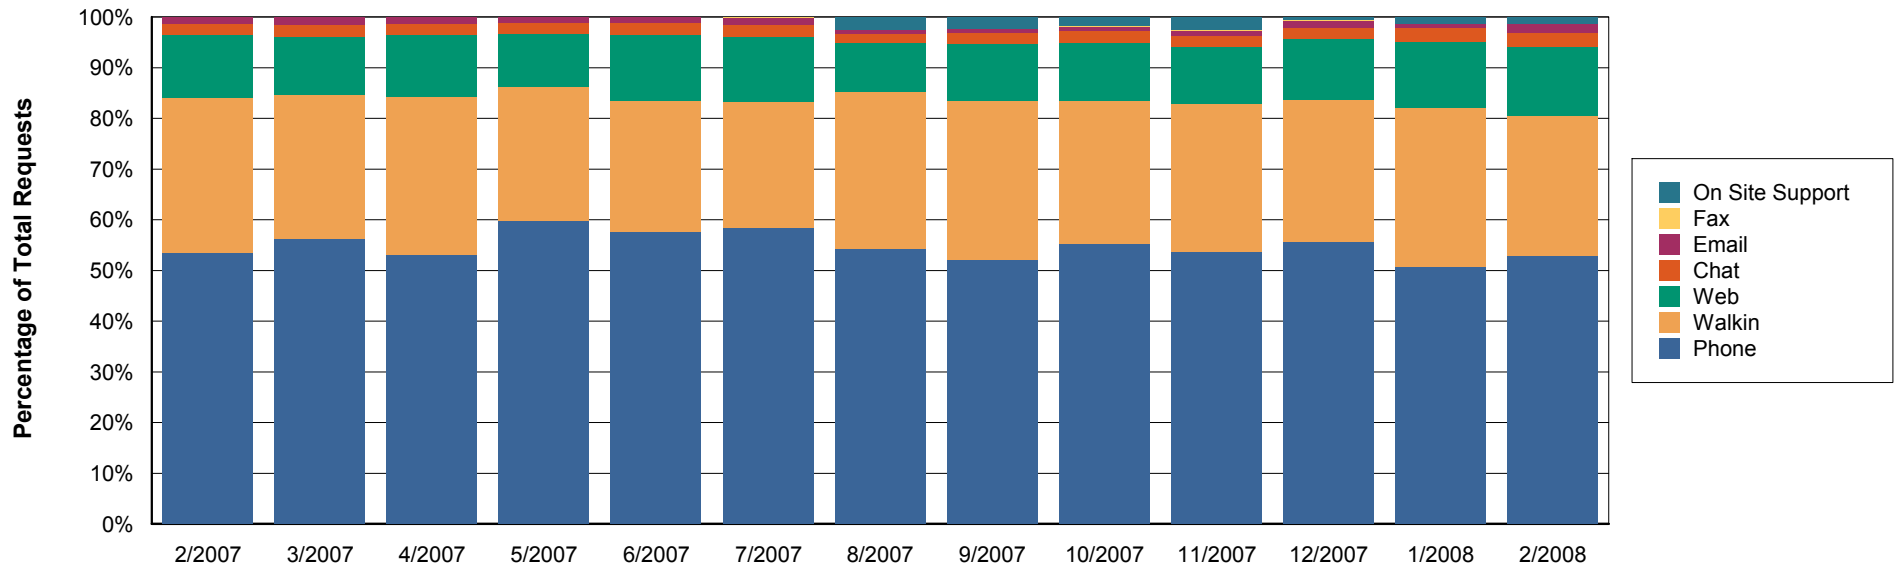

Requests by Point of Contact

	Feb-07	Mar-07	Apr-07	May-07	Jun-07	Jul-07	Aug-07	Sep-07	Oct-07	Nov-07	Dec-07	Jan-08	Feb-08	Total
Fax	0	0	0	0	0	1	8	1	12	19	12	1	1	55
On Site Support	0	0	0	0	0	0	295	163	124	143	17	100	75	917
Email	56	82	92	67	59	80	107	64	64	59	65	66	102	963
Chat	109	135	155	146	132	140	201	160	158	136	88	218	159	1,937
Web	568	643	835	662	697	736	1,177	840	827	666	503	1,038	780	9,972
Walkin	1,401	1,593	2,166	1,684	1,383	1,411	3,774	2,307	2,041	1,762	1,184	2,498	1,581	24,785
Phone	2,466	3,158	3,685	3,803	3,090	3,347	6,592	3,872	3,984	3,234	2,342	4,046	3,043	46,662
Total	4,600	5,611	6,933	6,362	5,361	5,715	12,154	7,407	7,210	6,019	4,211	7,967	5,741	85,291